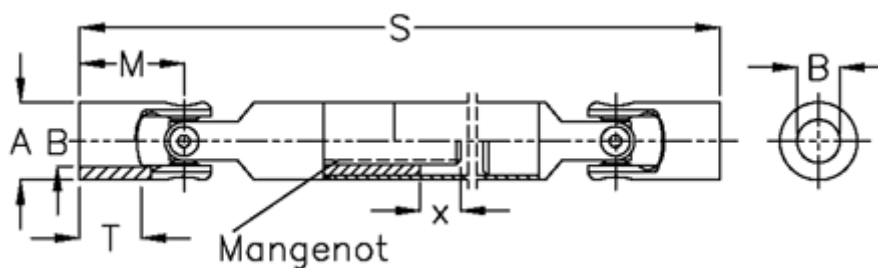

Varenummer: 076251003
Beskrivelse: Krydsled med udtræk 0.625.100.003
S=248 X=75 Boring 16H7, nåleleje

Mål

A	= 25
B H7	= 16
M	= 37
Mangenot	= 6x11x14
MD max. Nm	= 20
s	= 248
T	= 22
x	= 75